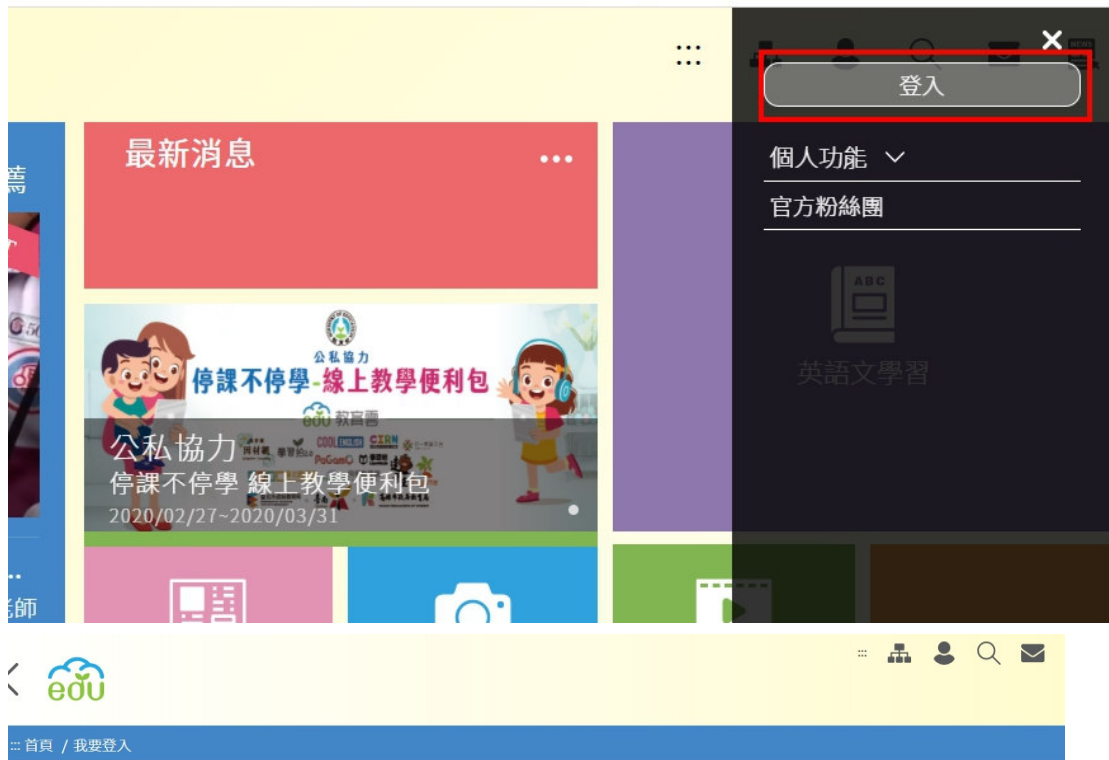

## 1、教育發展資源入口網

(<https://drp.tyc.edu.tw/TYDRP/Index.aspx>) (以下簡稱入口網) ，同步雲端學務整合系統內學生學籍編班資料。

## 2、教育雲(<https://cloud.edu.tw/>)使用縣市帳號登入及建立教育雲端帳號。