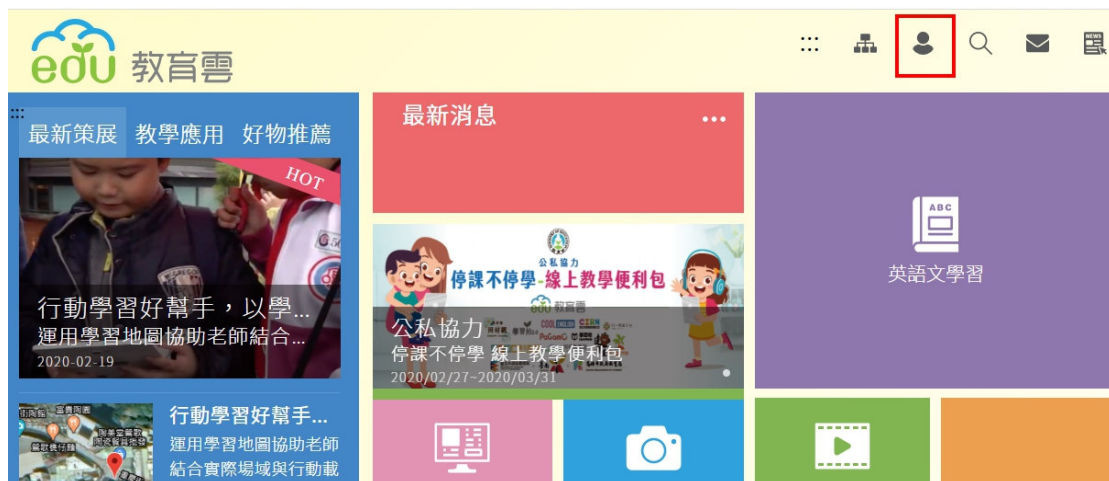

## 1、教育發展資源入口網

(<https://drp.tyc.edu.tw/TYDRP/Index.aspx>) (以下簡稱入口網) ，同步雲端學務整合系統內學生學籍編班資料。

## 2、教育雲(<https://cloud.edu.tw/>)使用縣市帳號登入及建立教育雲端帳號。